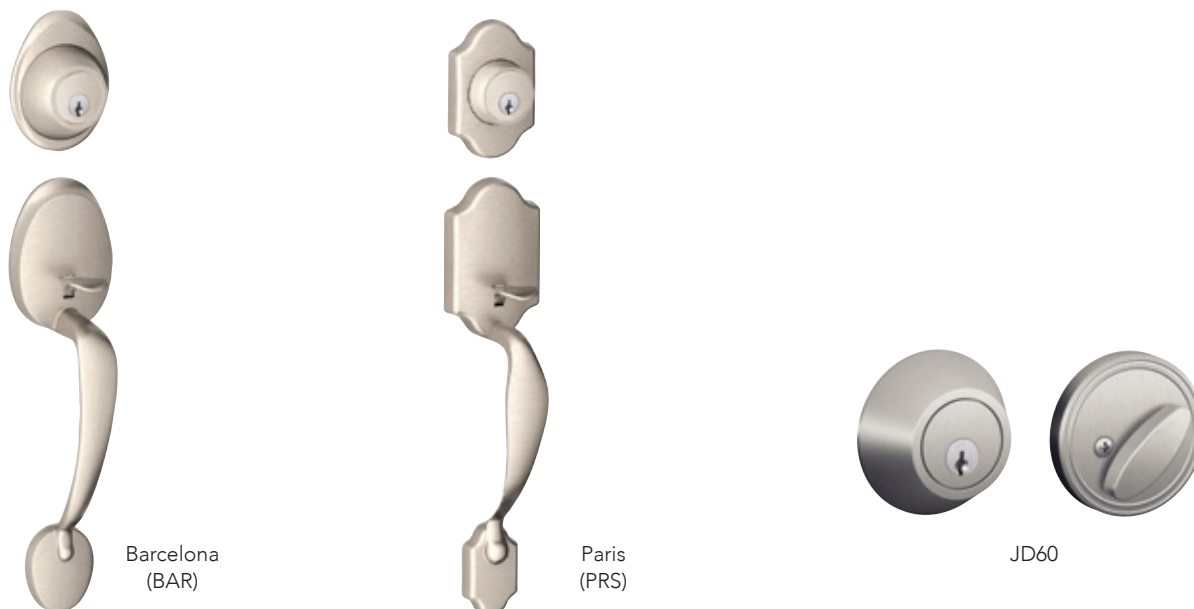

2019 Quick reference & pricing guide

Effective Dec. 1, 2018
Dec. 1, 2018 Addendum

Handlesets & deadbolts

Outside Trim of Handleset

Function/Package	Packaging	FINISHES									
		605	609	619	620	622	625	626	630	716	
JH58 (BAR) Barcelona	Box	\$92	\$92	\$92	\$92	\$92**	\$92	•	\$92	\$92	
JH58 (PRS) Paris	Box	92	92	92	•	•	92	•	92	92	

Inside Trim of Handleset

Function/Package	Packaging	FINISHES									
		605	609	619	620	622	625	626	630	716	
JH59 (BYR) Byron Knob	Box	\$64	•	•	•	•	•	•	\$64	•	
JH59 (CNA) Corona Knob	Box	64	64	64	64	•	64	•	64	64	
JH59 (STR) Stratus Knob	Box	64	•	64	•	•	64	•	64	64	
JH59 (DUB) Dublin Knob**	Box	•	•	64	•	•	•	•	•	64	
JH59 (DOV) Dover Lever	Box	•	•	75	•	•	•	•	75	75	
JH59* (LAS) LaSalle Lever	Box	75	75	75	•	•	•	•	•	75	
JH59 (MAR) Marin Lever	Box	•	•	75	•	•	•	•	75	•	
JH59* (SEV) Seville Lever	Box	•	•	75	•	•	75	•	•	75	
JH59 (TOR) Torino Lever	Box	•	•	75	75	•	75	•	75	75	
JH59 (SOL) Solstice Lever	Box	•	•	79	•	•	79	79	•	79	
JH59 (SOL) Solstice/COL Lever**	Box	•	•	84	•	84	84	•	•	84	
JH59 (BRW) Broadway/COL Lever**	Box	•	•	84	•	84	84	•	•	84	